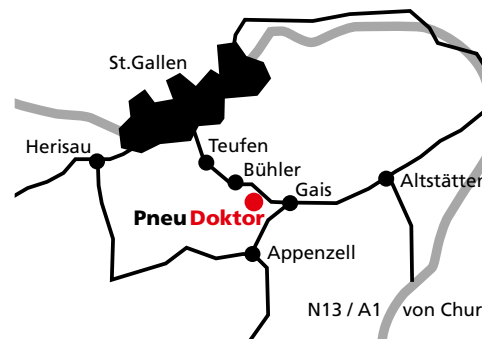

Alle Preise pro Reifen inkl. Montage, Entsorgung, Ventile, MwSt.

Beispieldimensionen	PneuDoktor*	Bridgestone	Firestone
165 / 70 R 13 T	75.-	90.-	85.-
185 / 70 R 14 T	95.-	115.-	105.-
175 / 65 R 14 T	85.-	110.-	95.-
195 / 50 R 15 V	100.-	130.-	115.-
195 / 65 R 15 V	100.-	130.-	115.-
205 / 50 R 16 V	130.-	200.-	175.-
205 / 55 R 16 V	130.-	180.-	155.-
215 / 55 R 16 V	145.-	235.-	210.-
225 / 45 R 17 V	150.-	240.-	210.-
225 / 40 R 18 W	180.-	275.-	240.-
235 / 35 R 19 Y	260.-	375.-	320.-

* Empfehlung vom Pseudoktor (qualitativ bewährte Günstigreifen diverser Marken)

Pneu Doktor Remo Höhener Strahlholz 9056 Gais AR

www.pneudoktor.ch T. 071 790 08 10 F. 071 790 08 21

Pneu Doktor Remo Höhener Strahlholz 9056 Gais AR